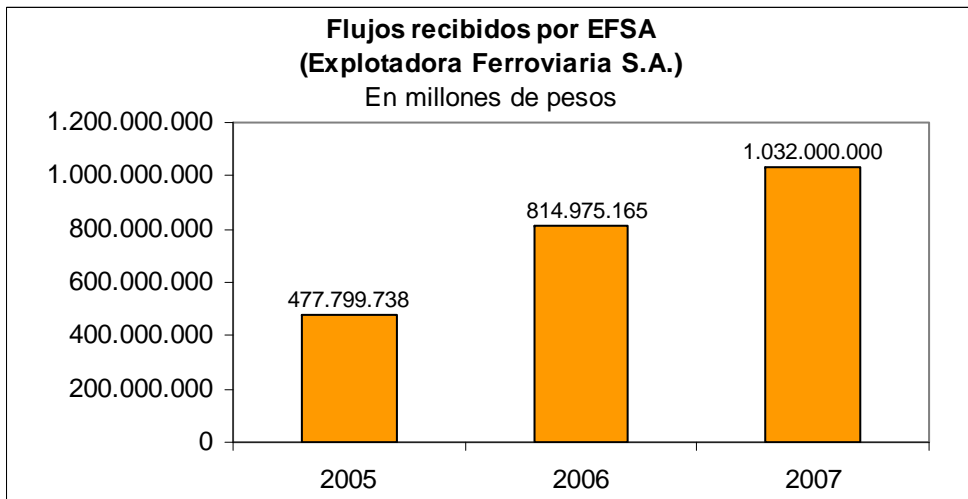

Flujos EFSA

2005= US$ 799.175

2006= US$ 1.437.262

2007= US$ 1.949.177

Total= US$ 4.185.614