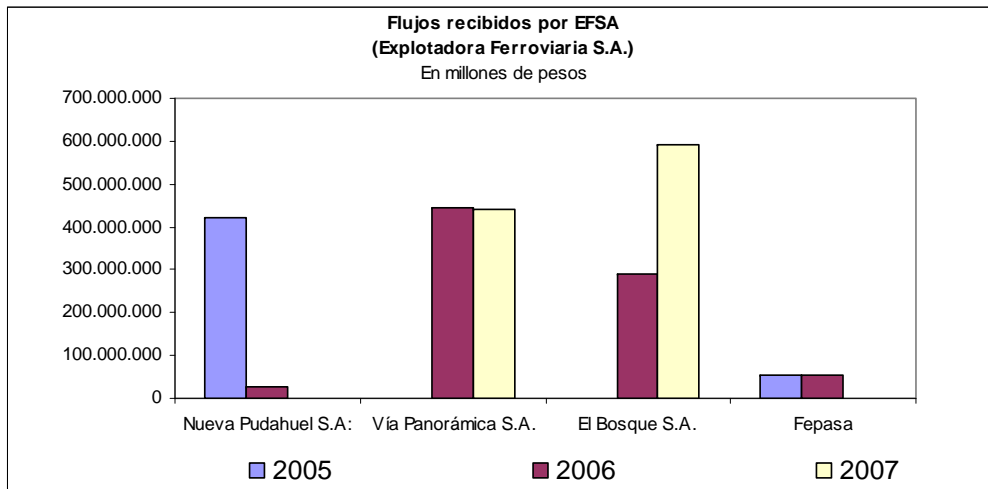

Fundación O. & E.
BRAUN
www.fundacionbraun.org

La Fundación O. y E. Braun (FOEB) es propietaria del 65% de Explotadora Ferroviaria S.A., (EFSA).

Flujos EFSA

2005= US\$ 799.175

2006= US\$ 1.437.262

2007= US\$ 1.949.177